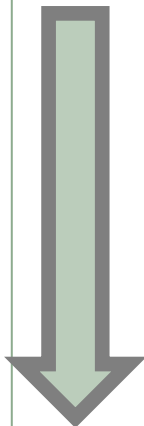

ca. 10:45 Sek. A (3-5-jährig)

ca. 10:55 Sek. A (6+-jährig)

Cup der Dreijährigen

ca. 11:15 Cup der Dreijährigen
Alle Sektionen (A, B, C, D, PB)

Stuten Sek. B + PB

ca. 11:45 Sek. B + PB

10:00

Sportklassen

Sattelklasse

Alle Sektionen (A+B+C+D+PB)

ca. 11:30

12:00-13:00: Mittagspause

ca. 12:15 Fahrerklasse

Hengste

Zuchtklassen

ca. 13:00 Sek. A, B, D